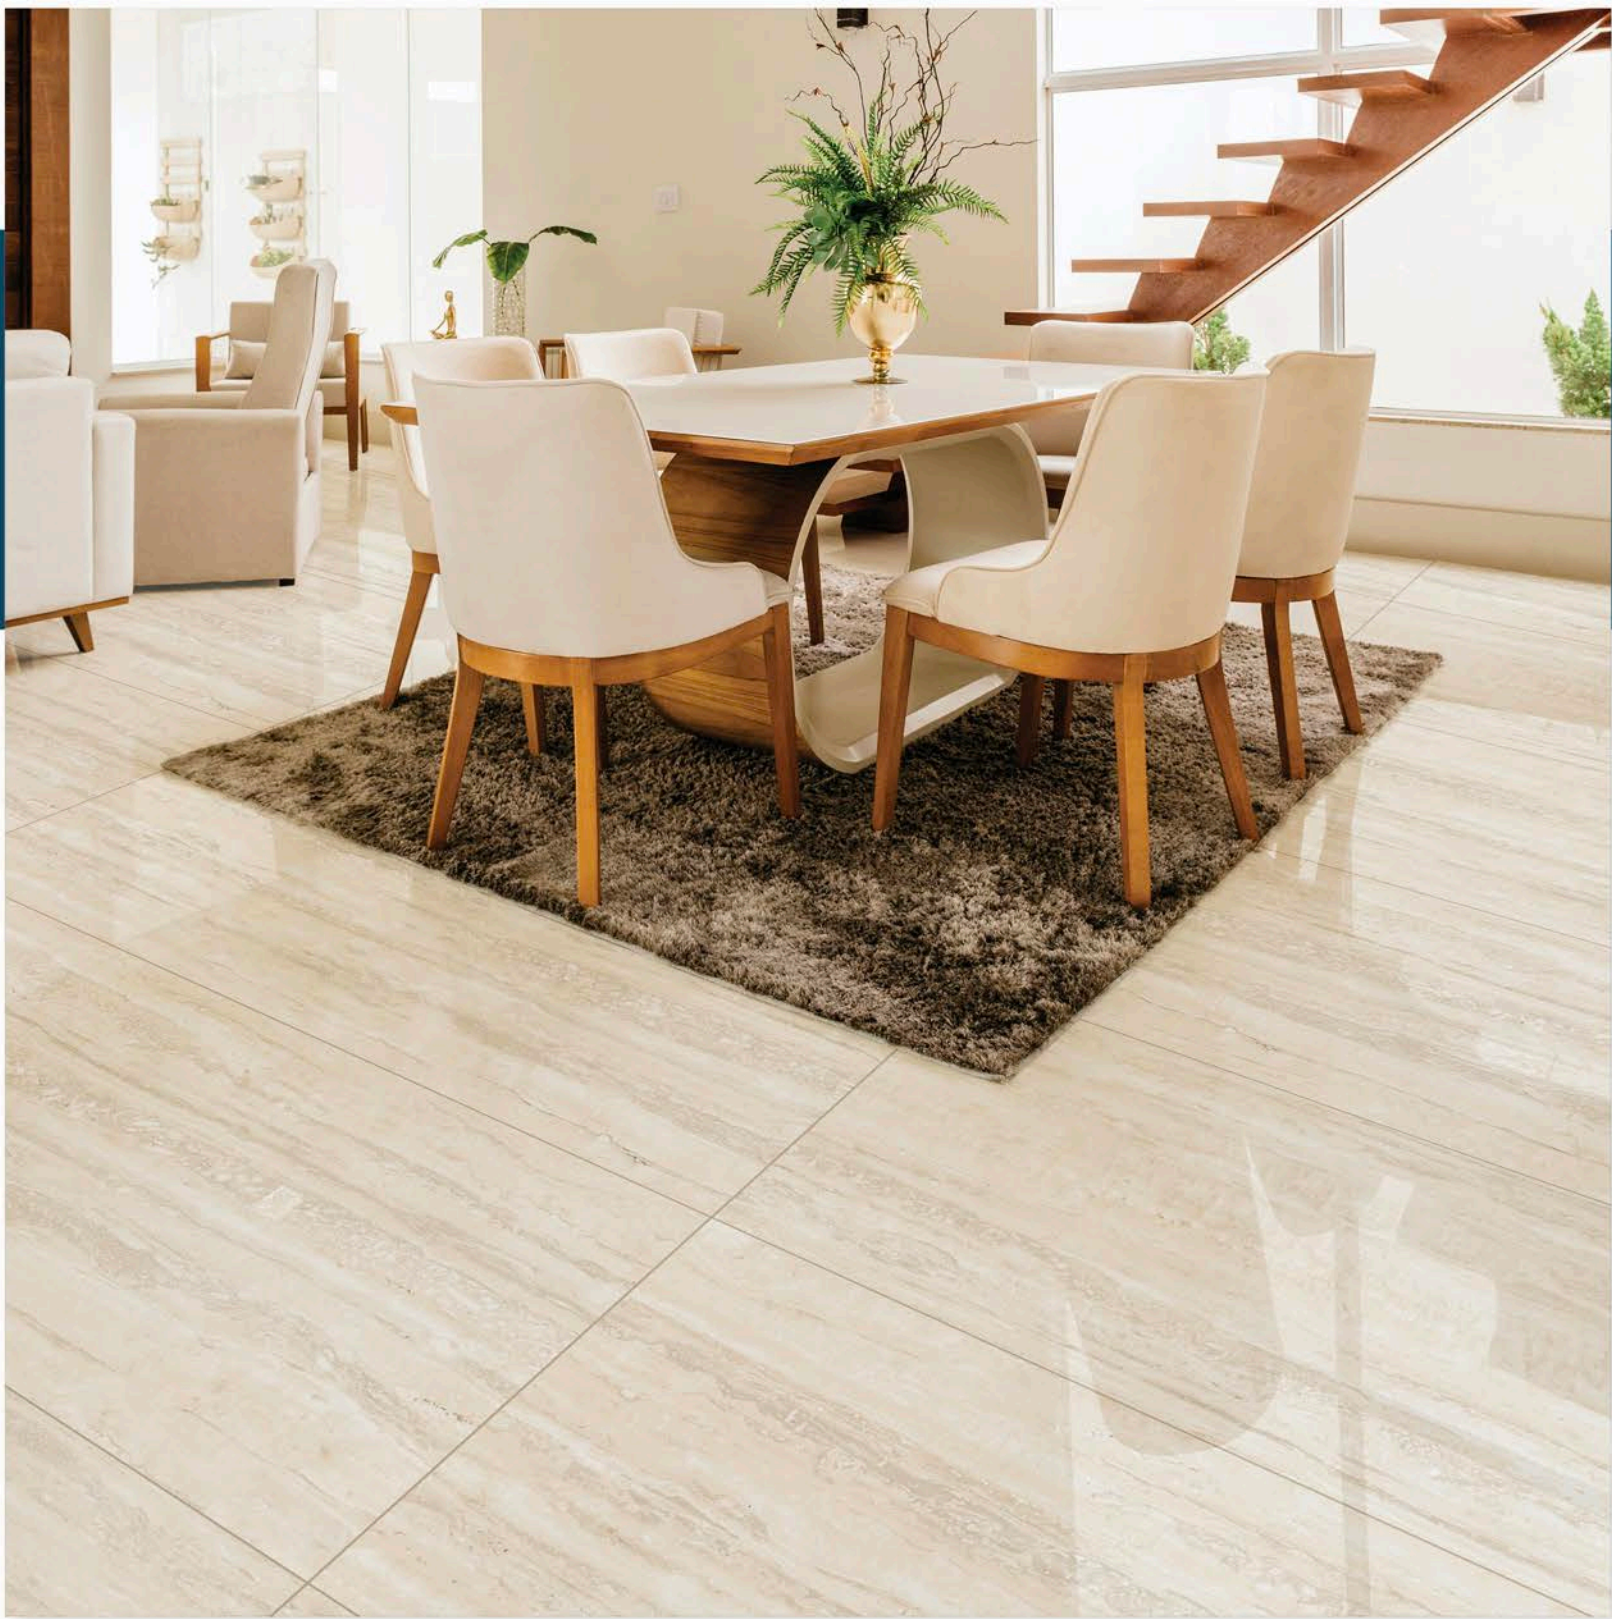

TRAVERTINE IVORY

800 X 1600 MM , GLOSSY ,