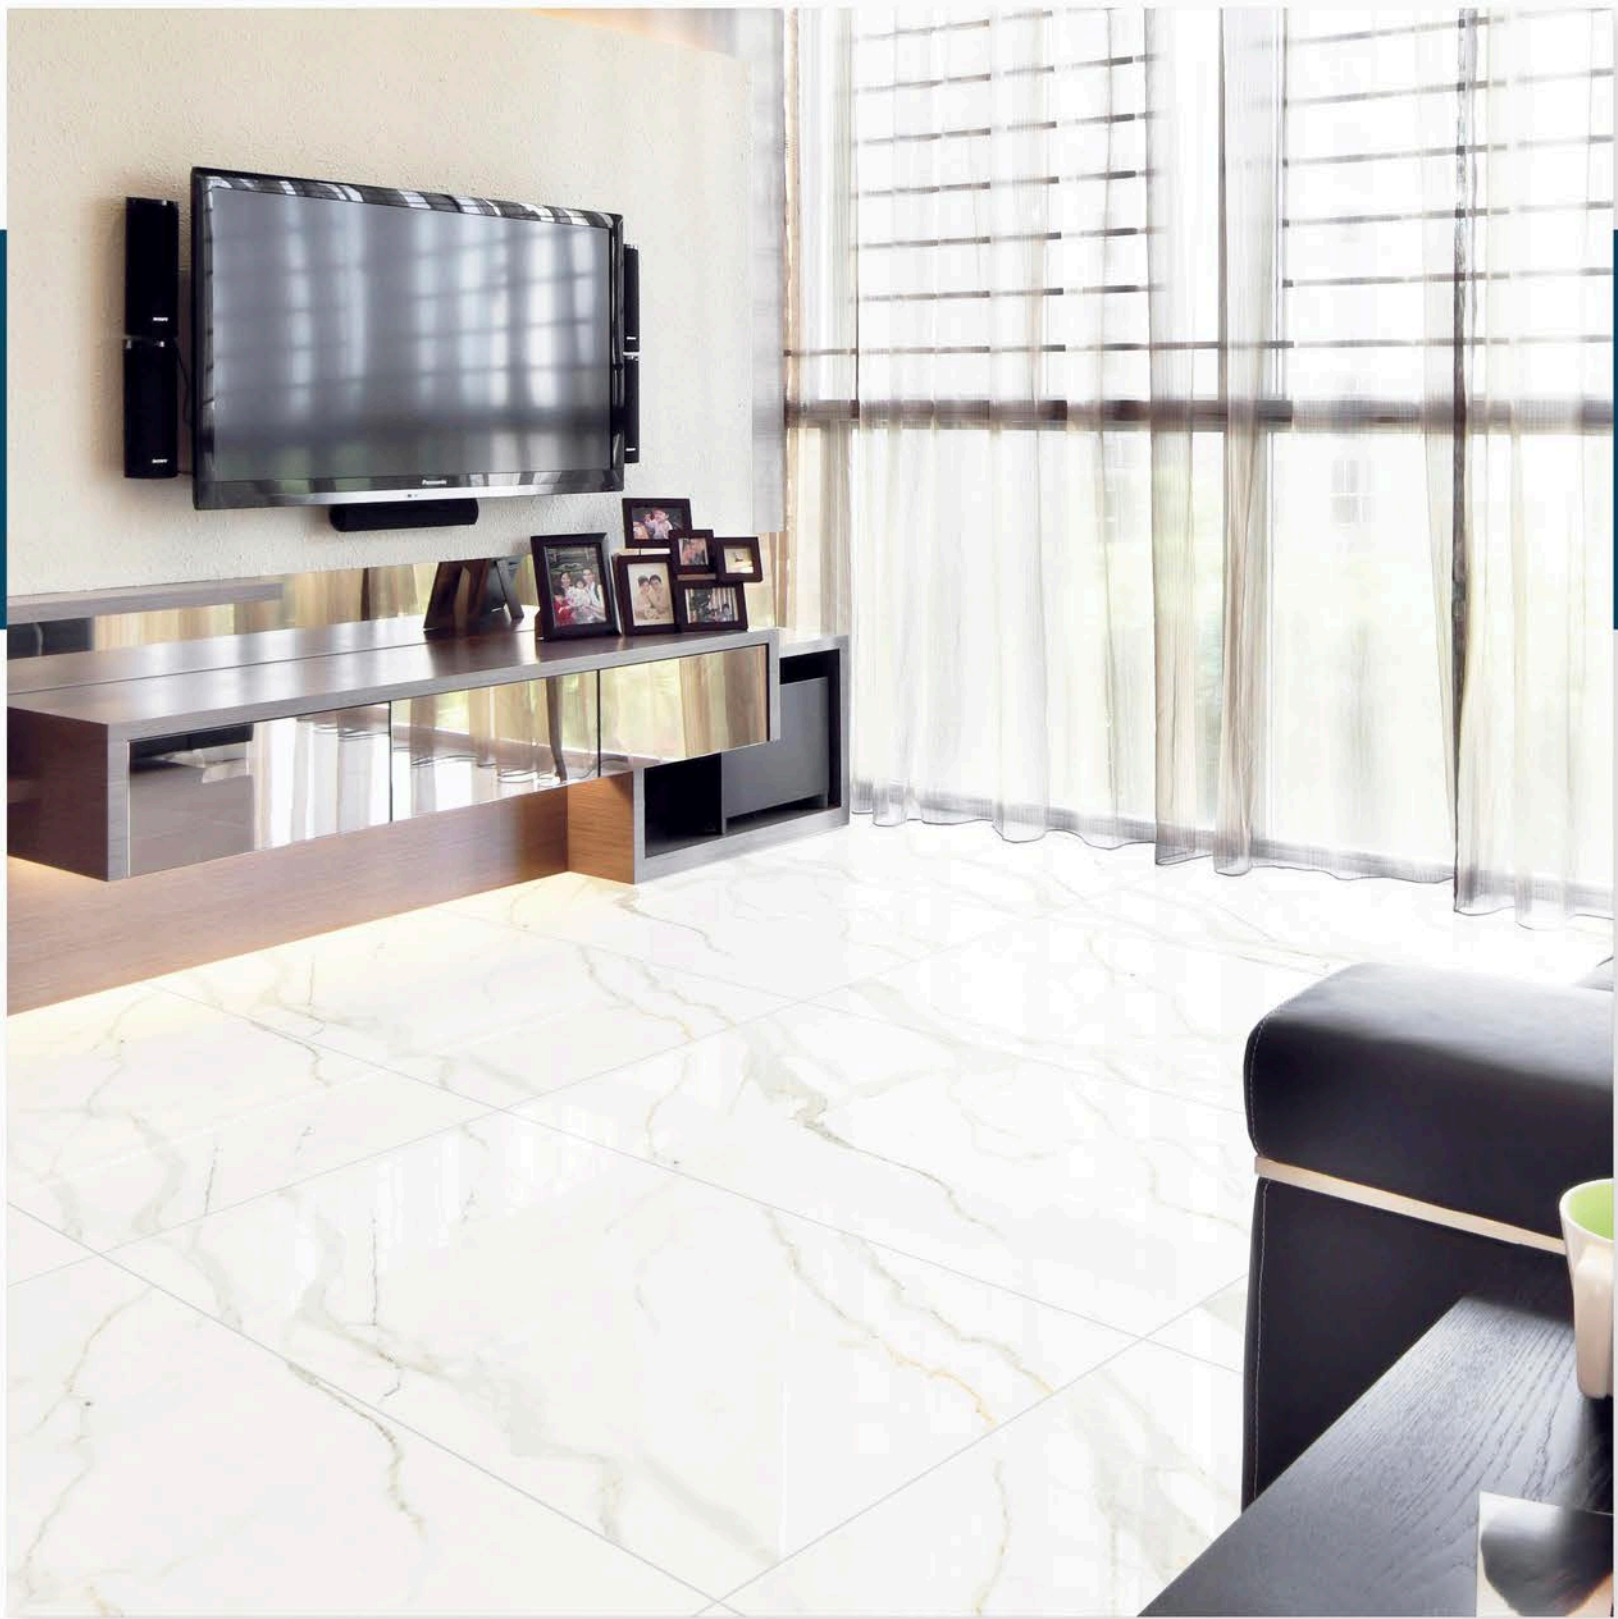

ALASKA SILVER

800 X 1600 MM , GLOSSY ,

ALEX WHITE

800 X 1600 MM , GLOSSY ,

ALPS STATUARIO

800 X 1600 MM , GLOSSY ,

ARBESCATO WHITE

800 X 1600 MM , GLOSSY ,