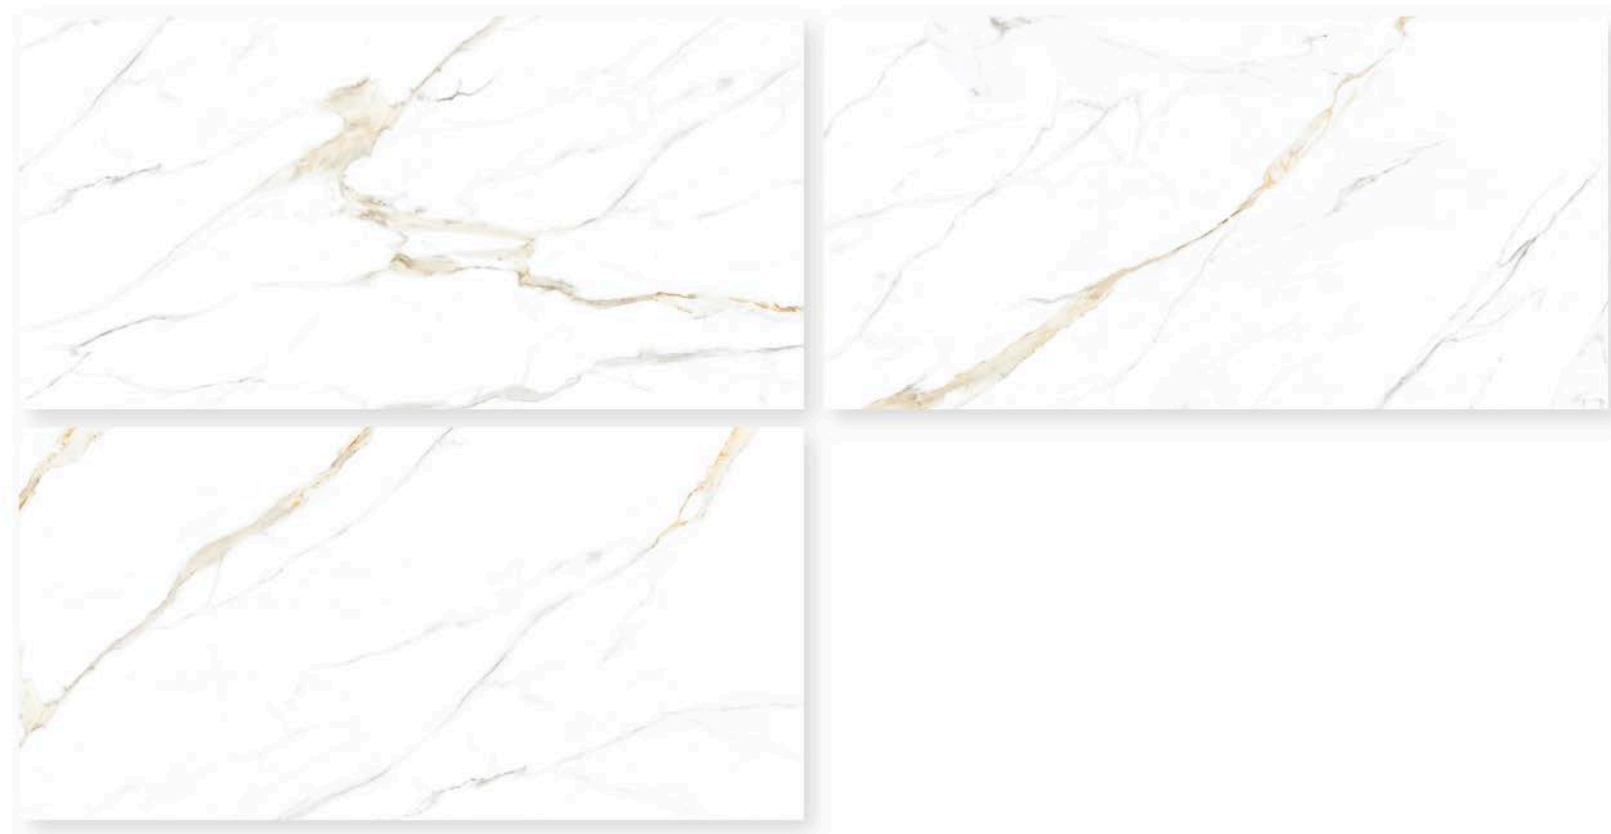

STATUARIO SYNO

800 X 1600 MM , GLOSSY ,