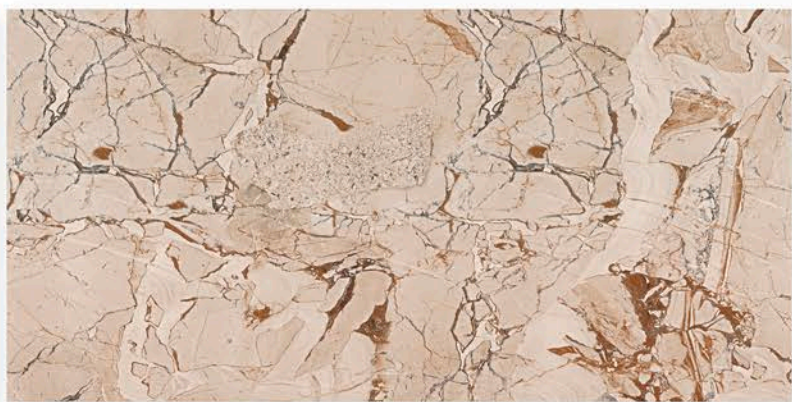

SARAN COLLIN

800 X 1600 MM , GLOSSY ,