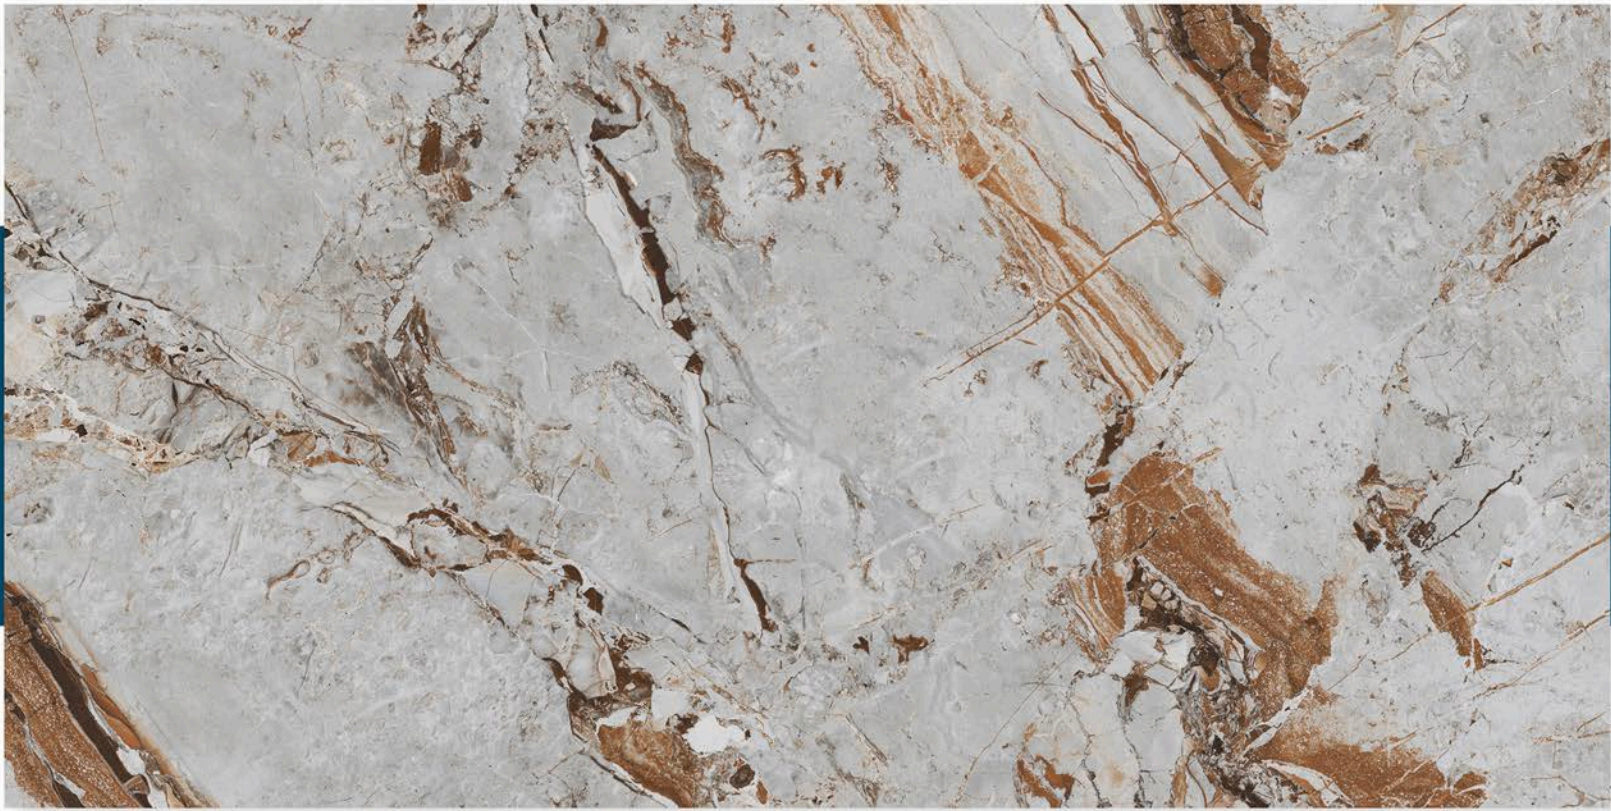

VENTO STATUARIO

800 X 1600 MM , GLOSSY ,

VERMONT BEIGE

800 X 1600 MM, GLOSSY,

VERMONT GREY

800 X 1600 MM , GLOSSY ,

ZENITH BROWN

800 X 1600 MM , GLOSSY ,