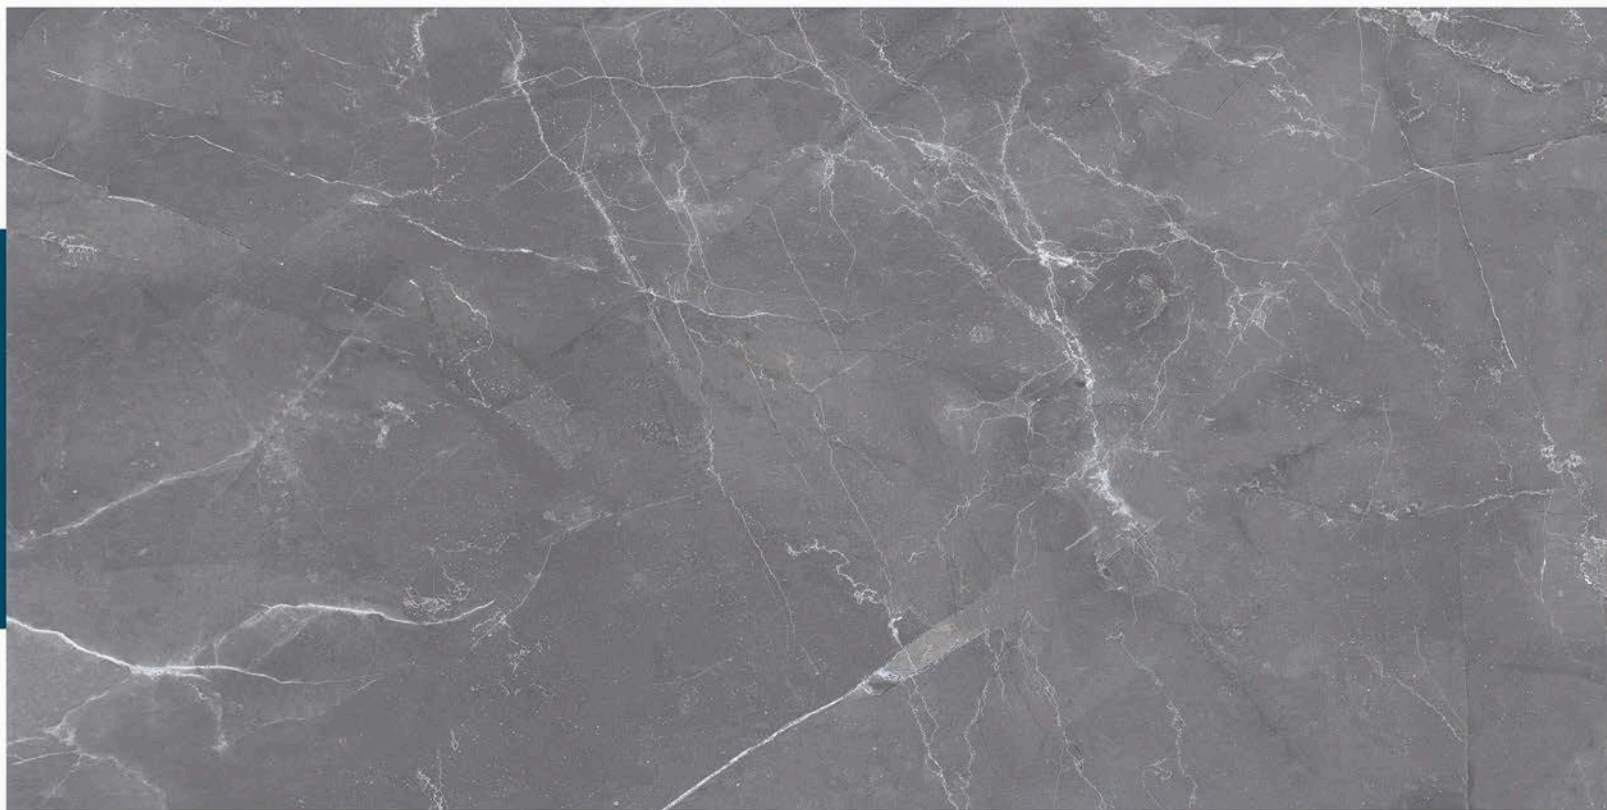

BERLIM MOSH

800 X 1600 MM , GLOSSY ,