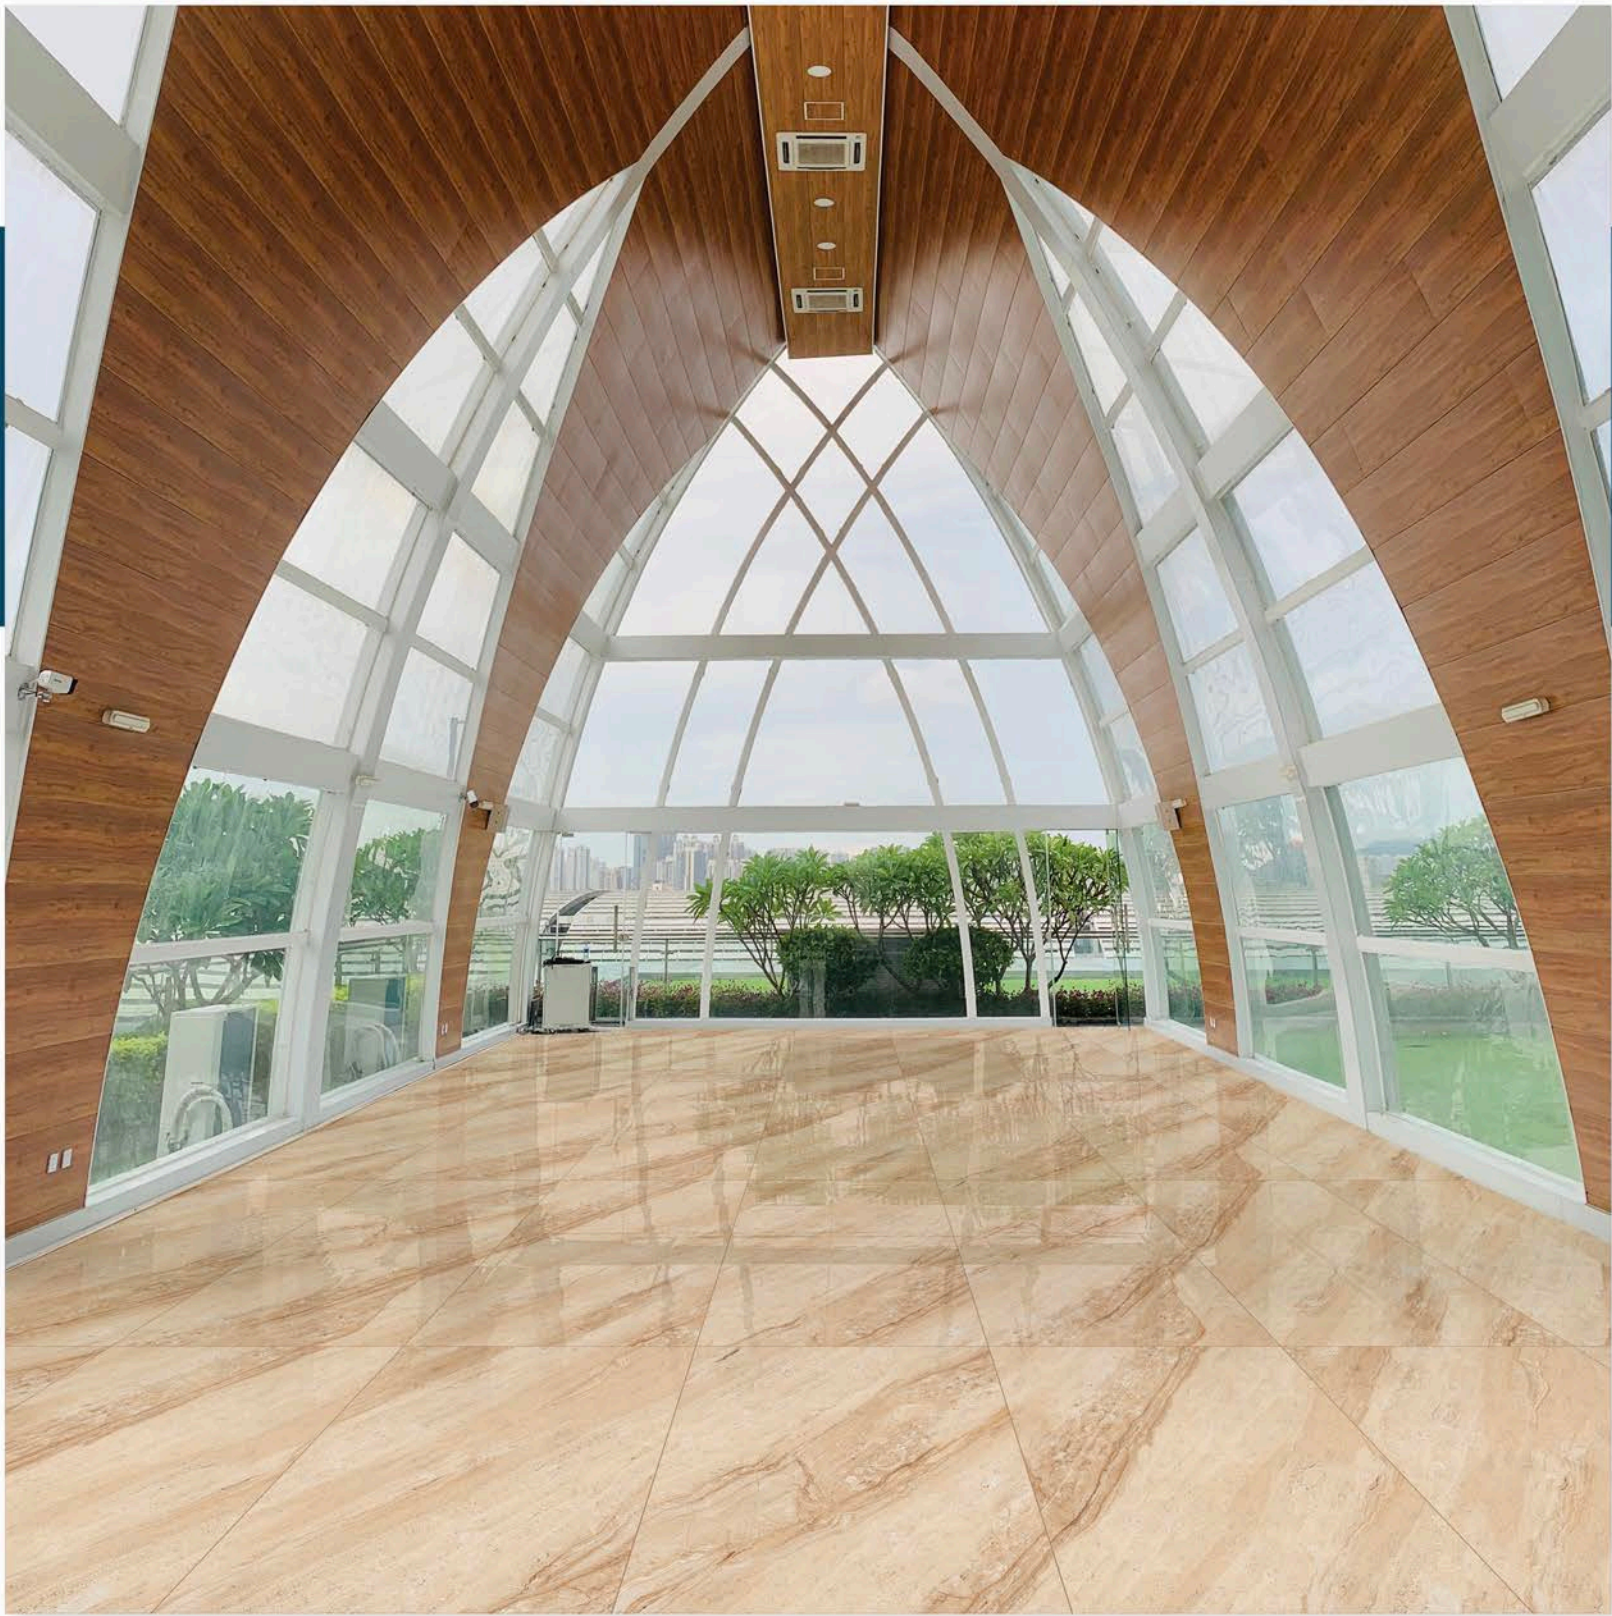

CERRIBEAN GREY

800 X 1600 MM, GLOSSY,

CLUSTER NATURAL

800 X 1600 MM , GLOSSY ,

DESERT BOTTICINO CREMA

800 X 1600 MM , GLOSSY ,

DAHINO DELIA

800 X 1600 MM , GLOSSY ,