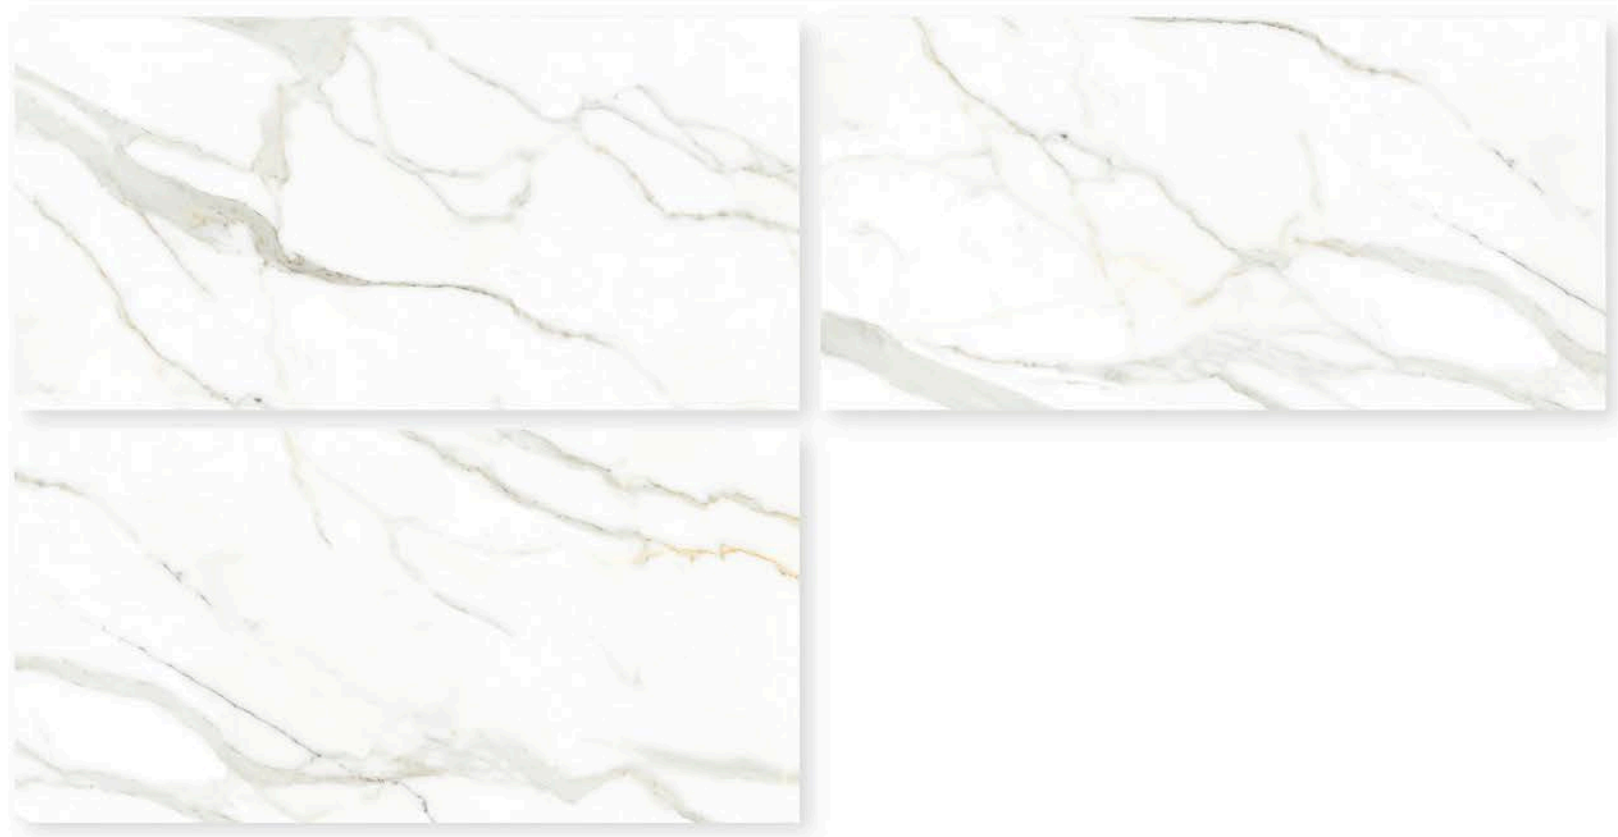

ALASKA SILVER

800 X 1600 MM , GLOSSY ,

ALEX WHITE

800 X 1600 MM , GLOSSY ,

ALPS STATUARIO

800 X 1600 MM , GLOSSY ,

ARBESCATO WHITE

800 X 1600 MM , GLOSSY ,