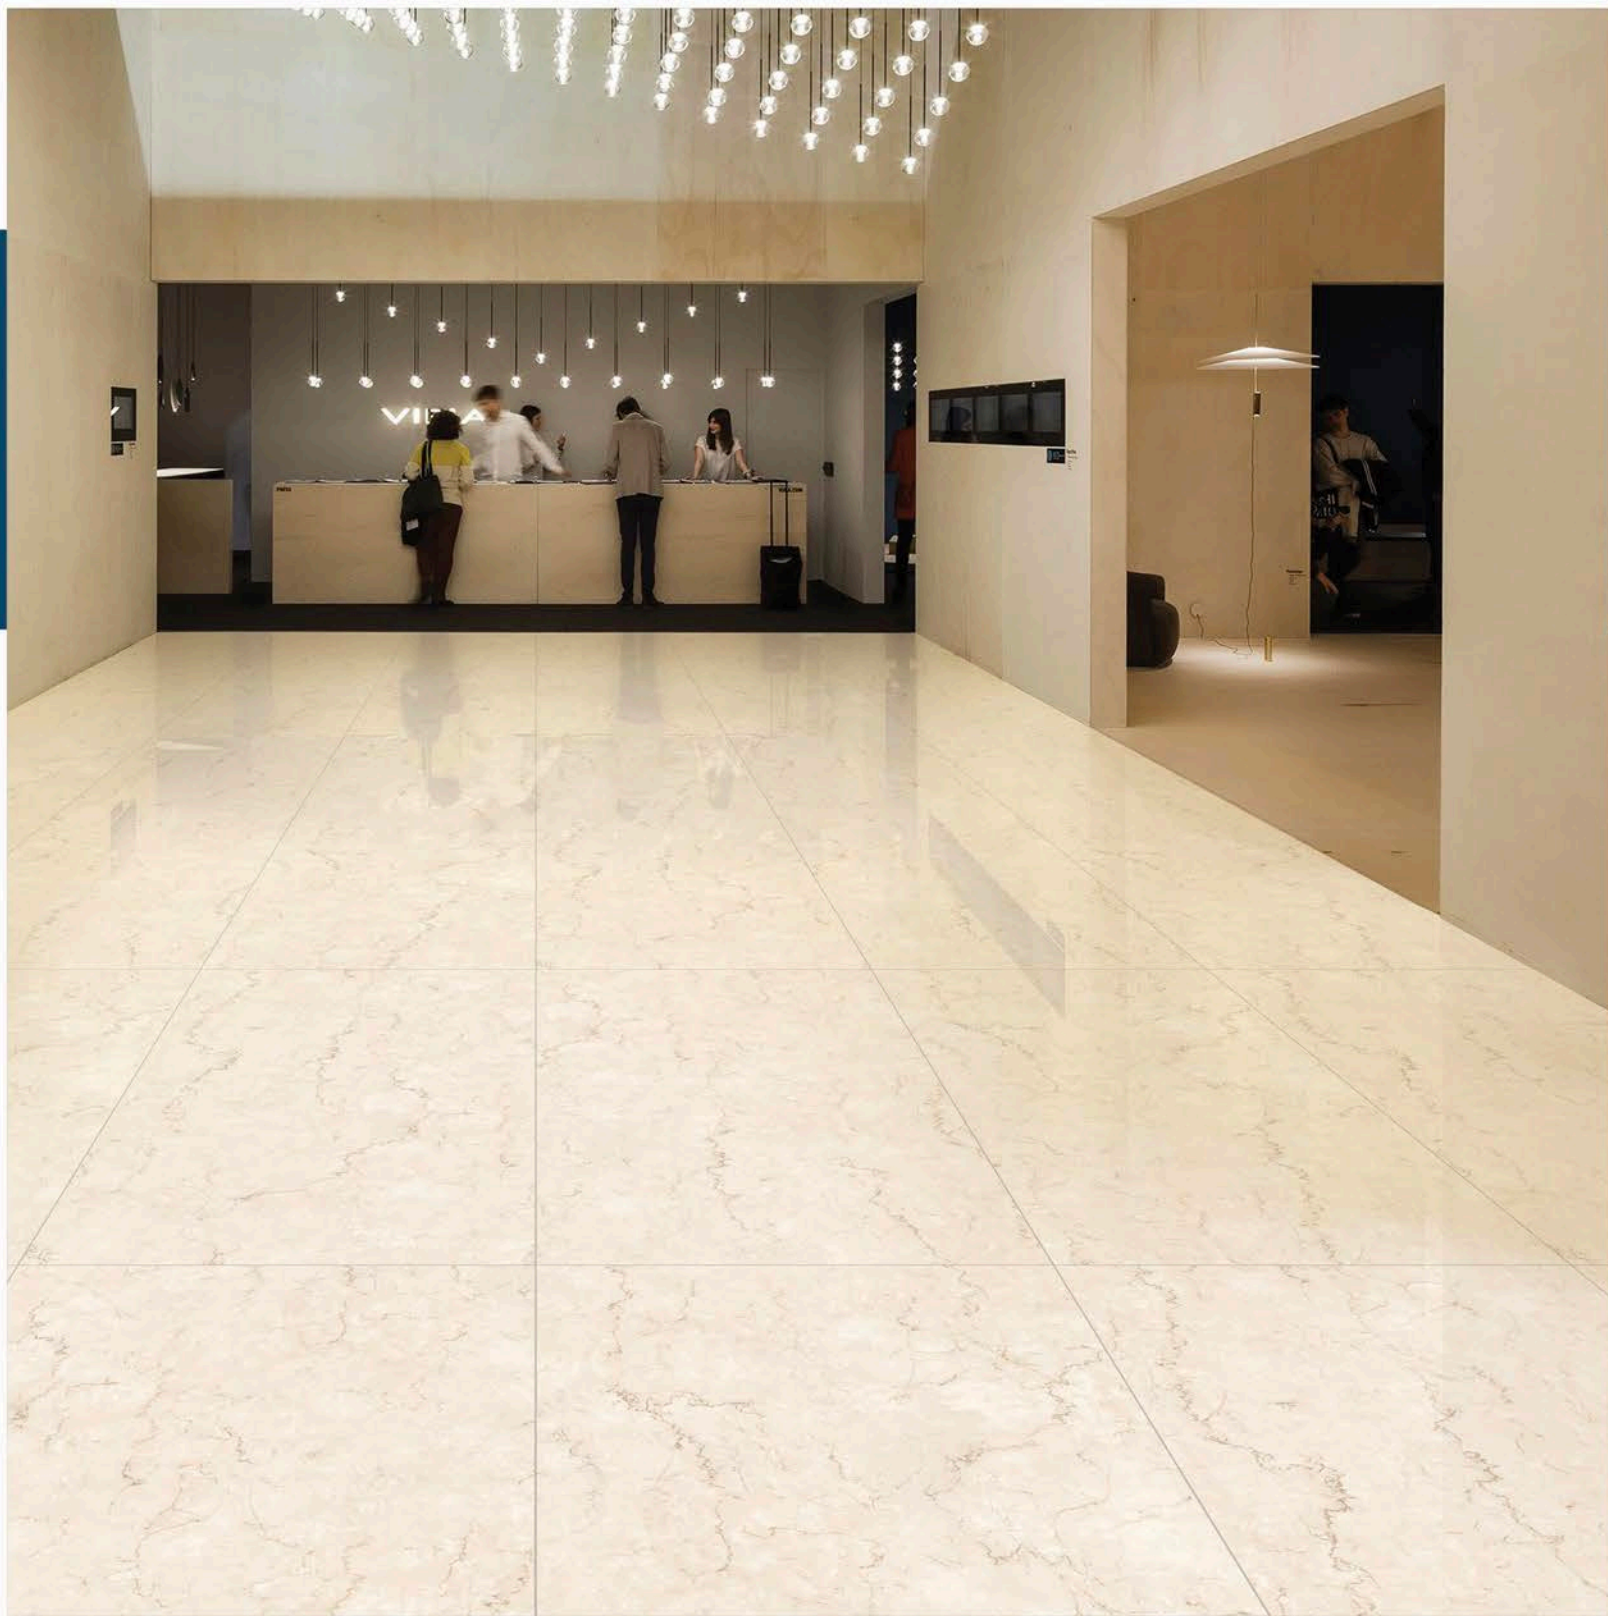

BEETEL GREY

800 X 1600 MM , GLOSSY ,

BERLIM GREY

800 X 1600 MM , GLOSSY ,

BERLIM MOSH

800 X 1600 MM , GLOSSY ,

BIANCO CARRARA

800 X 1600 MM , GLOSSY ,