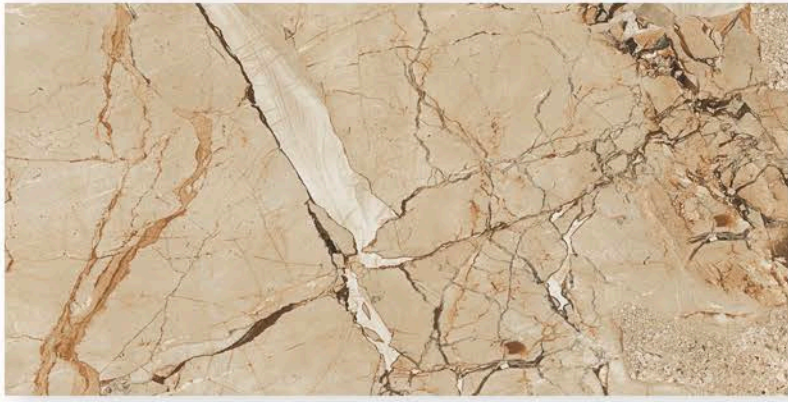

A

B

ALASKA SILVER_BOOK MATCH

800 X 1600 MM , GLOSSY ,

CARMEL CEMAL

800 X 1600 MM , GLOSSY ,

A

B