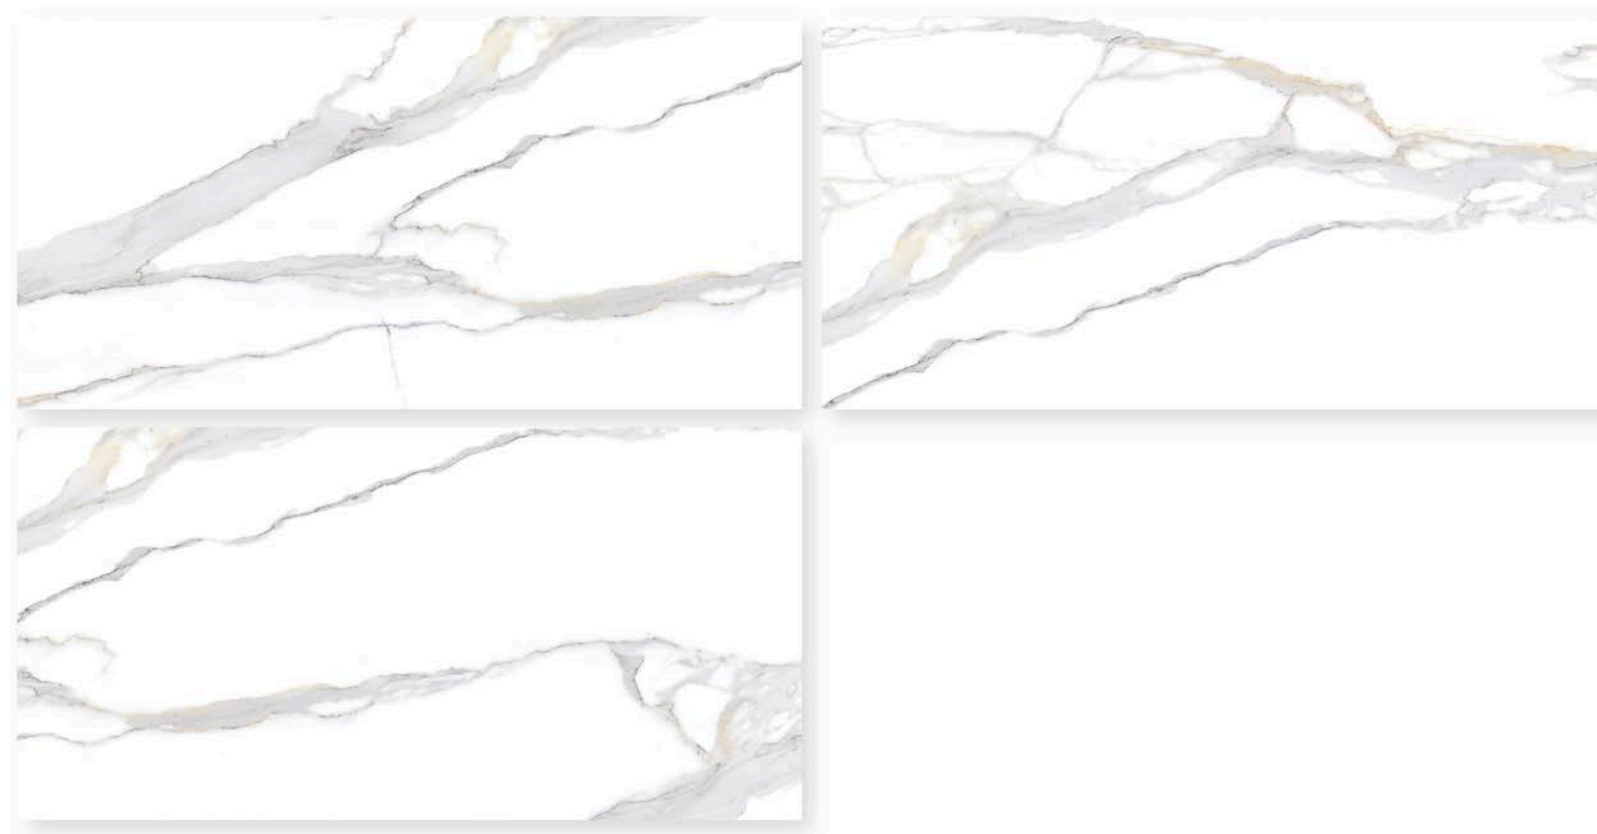

ALPS STATUARIO

800 X 1600 MM , GLOSSY ,